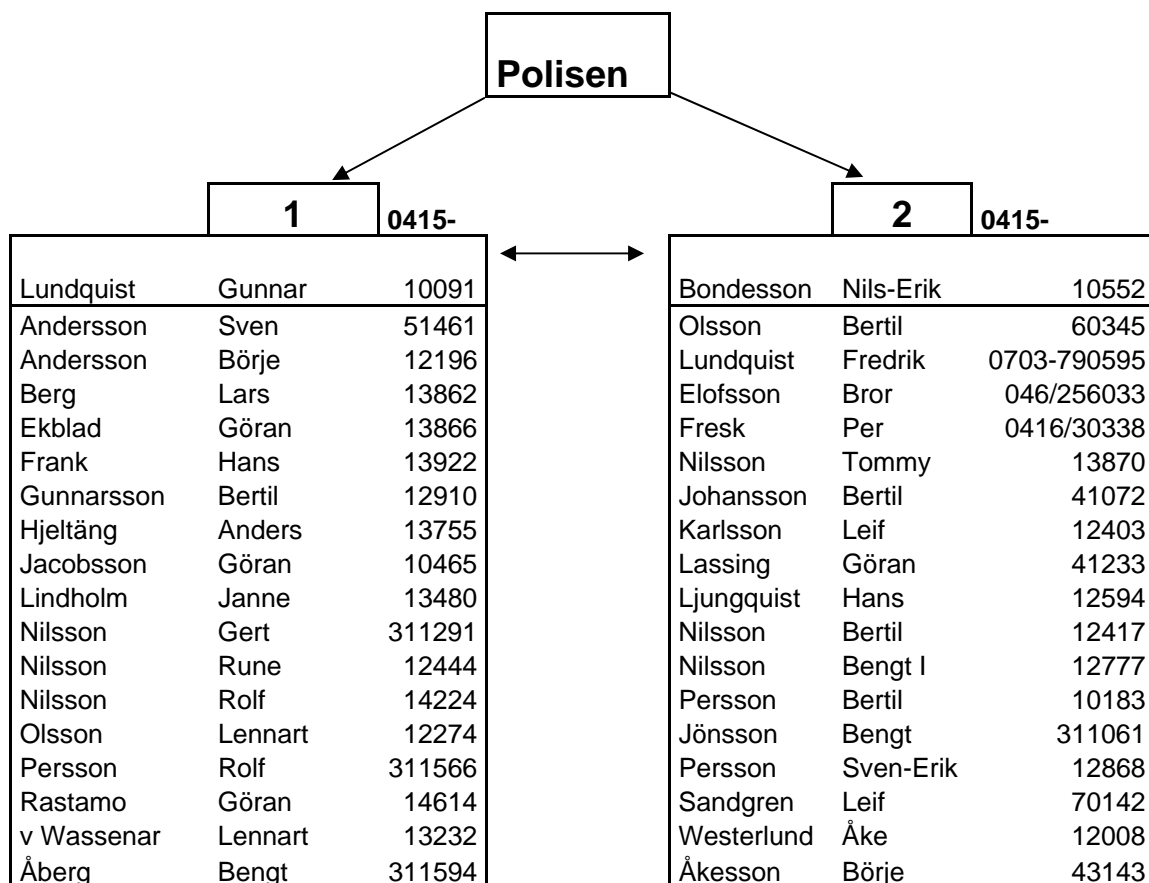

Skallgångskedja Frosta OK!

Instruktion:

1. Polisen kontaktar översta namnet på lista 1 eller lista 2, beroende på vem som 1 går att nå
2. Om ingen av dessa går att nå, kontaktar polisen nästa namn på 2 någon av listorna
3. Den som blir kontaktad (person **A**) av Polisen ringer till översta namnet på listan 3 sidanom samt till nästa namn i den egna listan.
4. Person **A** ringer neråt i listorna tills han får ett svar, därefter tar den som 4 svarade vid och ringer vidare ner i respektive lista
5. Bryt ej telefonkedjan, även om du inte kan delta kan du ringa vidare så den 5 som ringde dig kan förbereda sig för skallgången
6. Uppge alltid: Vad gäller det? Vem saknas? Var ska vi träffas? Vilken tid? 6 Utrustning?

Tack för din medverkan
Frosta OK 2005-09-17